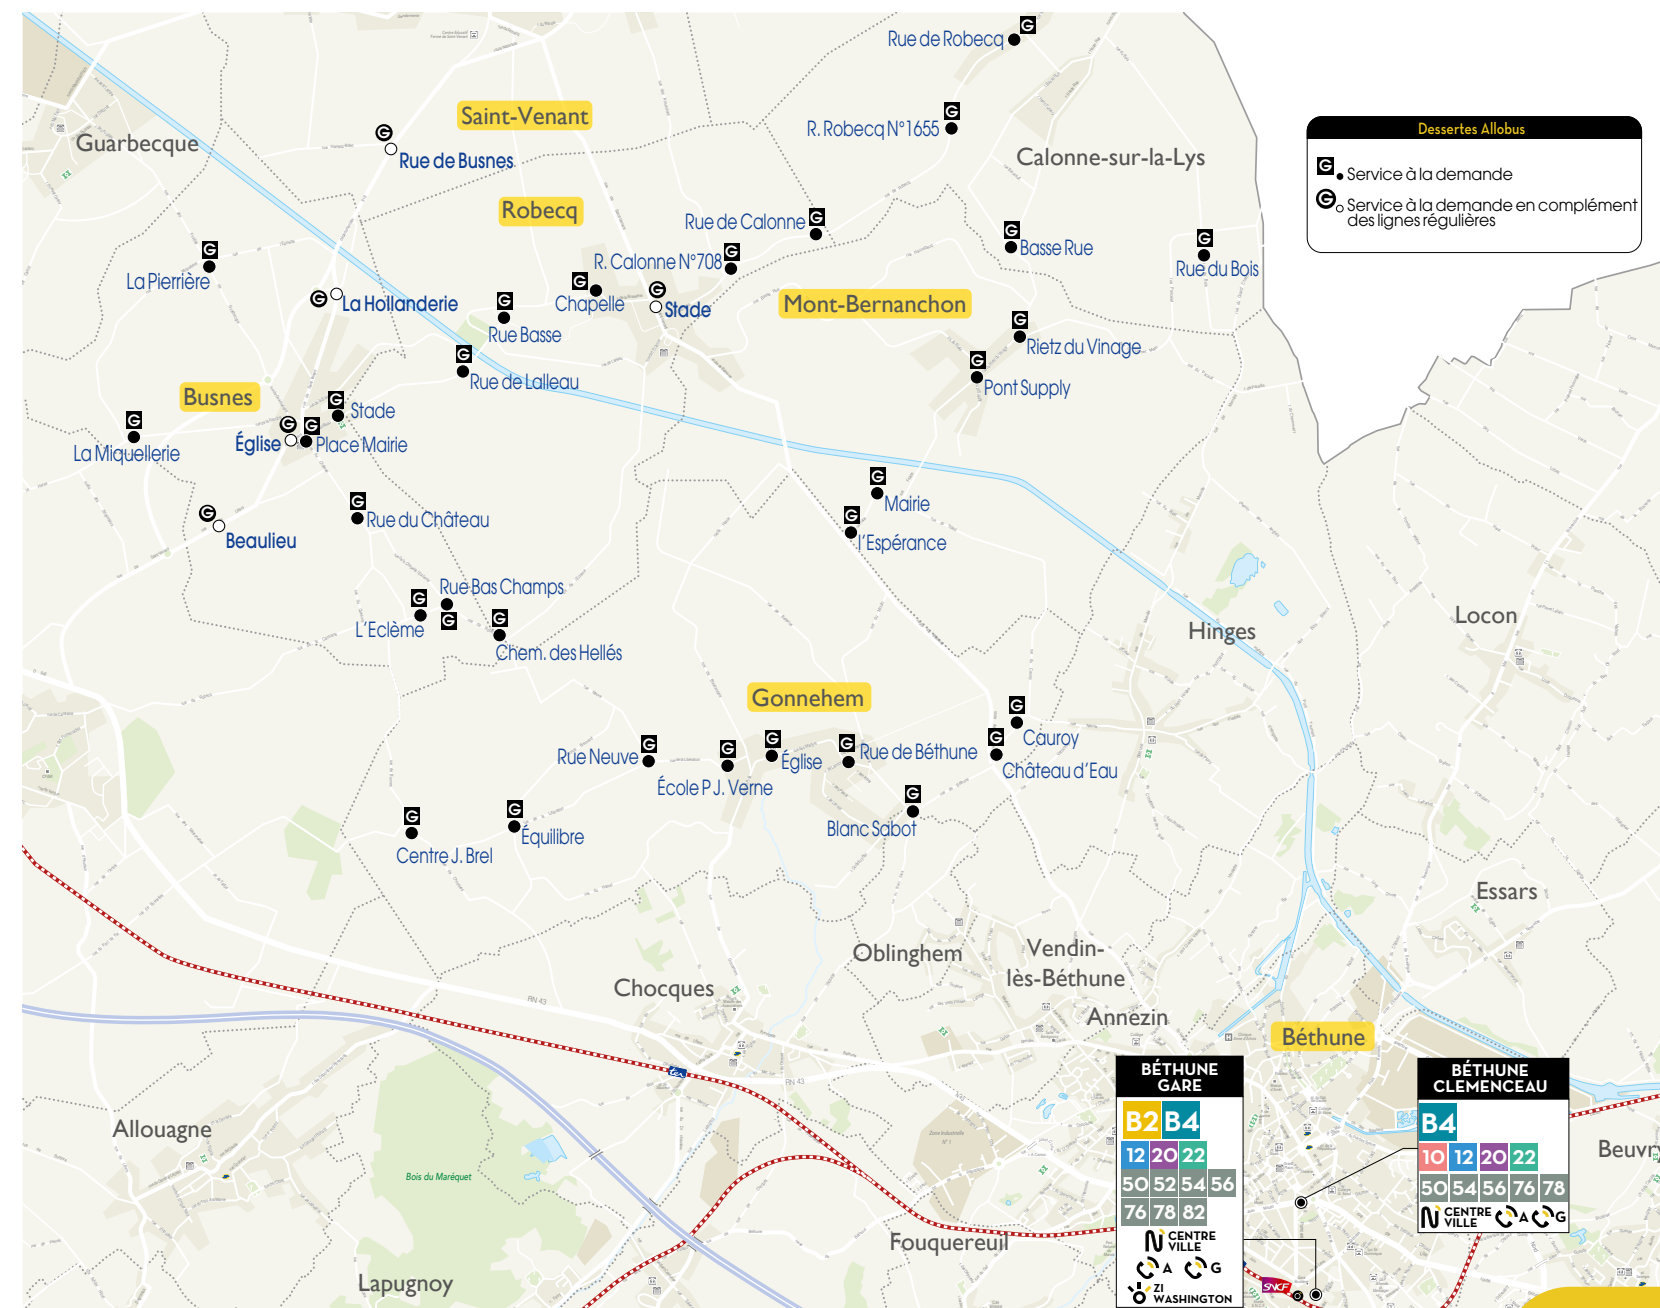

## ALLOBUS G

> RÉSERVATION OBLIGATOIRE <

Busnes - Calonne-Sur-La-Lys - Gonnehem -  
Mont-Bernanchon - Robecq - Saint-Venant

VERS BÉTHUNE

TADAO  
UNE MOBILITÉ D'AVANCE

## VOTRE ALLOBUS

### VOUS PERMET DE REJOINDRE BÉTHUNE

Tous les arrêts Allobus sont représentés sur la carte : Choisissez le vôtre !

#### POSSIBILITÉ DE DÉPART / D'ARRIVÉE DEPUIS TOUS LES ARRÊTS DES COMMUNES :

**BUSNES\*** > **CALONNE-SUR-LA-LYS** Robecq 1655 / Basse Rue / Rue de Robecq / Rue du Bois >  
**GONNEHEM** Centre J. Brel / Cauroy / Château d'eau / Équilibre / Rue Neuve / École J. Verne / Église / Rue de Béthune / Blanc Sabot > **MONT-BERNANCHON** l'Espérance / Mairie / Pont Supply / Rietz du Vinage > Pont Hellibris > **ROBECQ** Calonne 708 / Chapelle / Rue Basse / Rue de Calonne / Rue de Lalleau / Stade >  
**SAINT-VENANT** Rue de Busnes